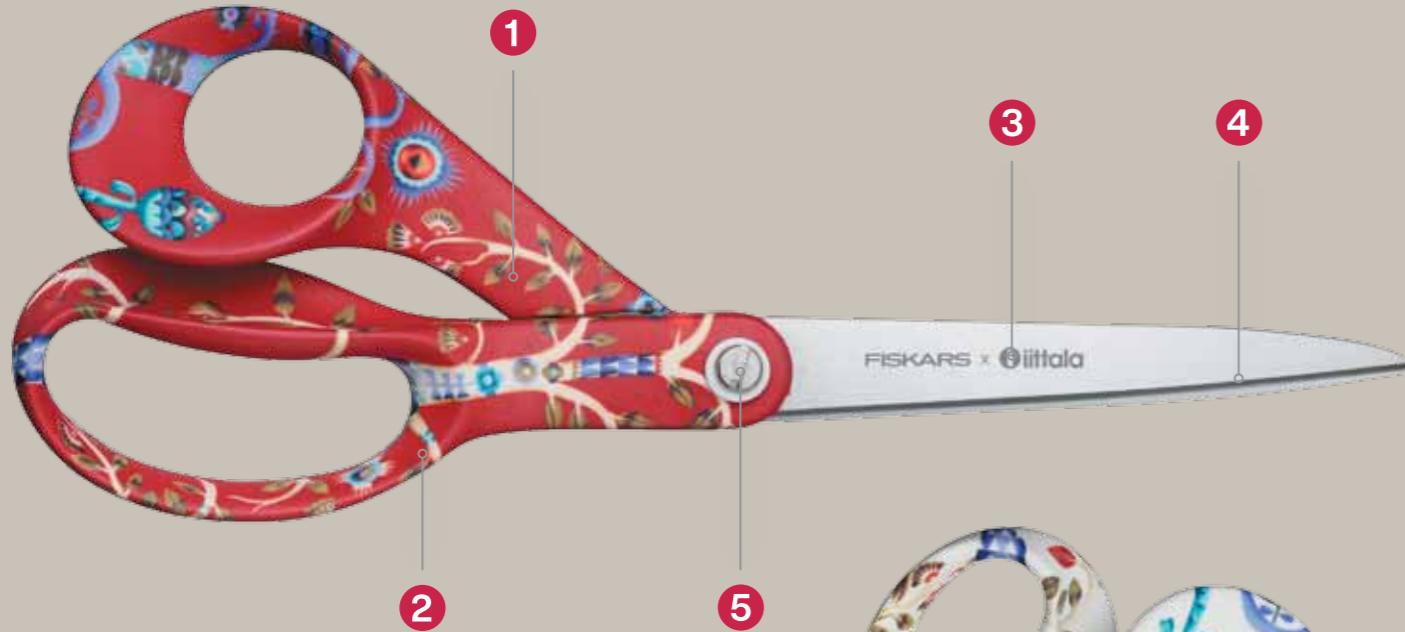

Fiskars X littala ollók

Klaus Haapaniemi (sz. 1970) egy nemzetközi neves tervező, elismert az eredeti stílusáért és képzeletéért. Tervezési megközelítését befolyásolt a misztikus természet, a finn folklór hatása és a hagyományos díszítőművészet egy modern csavarral. A mintákhoz az ihlet kulturális referenciák gazdag választékából származik: a művészet világa, a balett, a zene és történetmesélés.