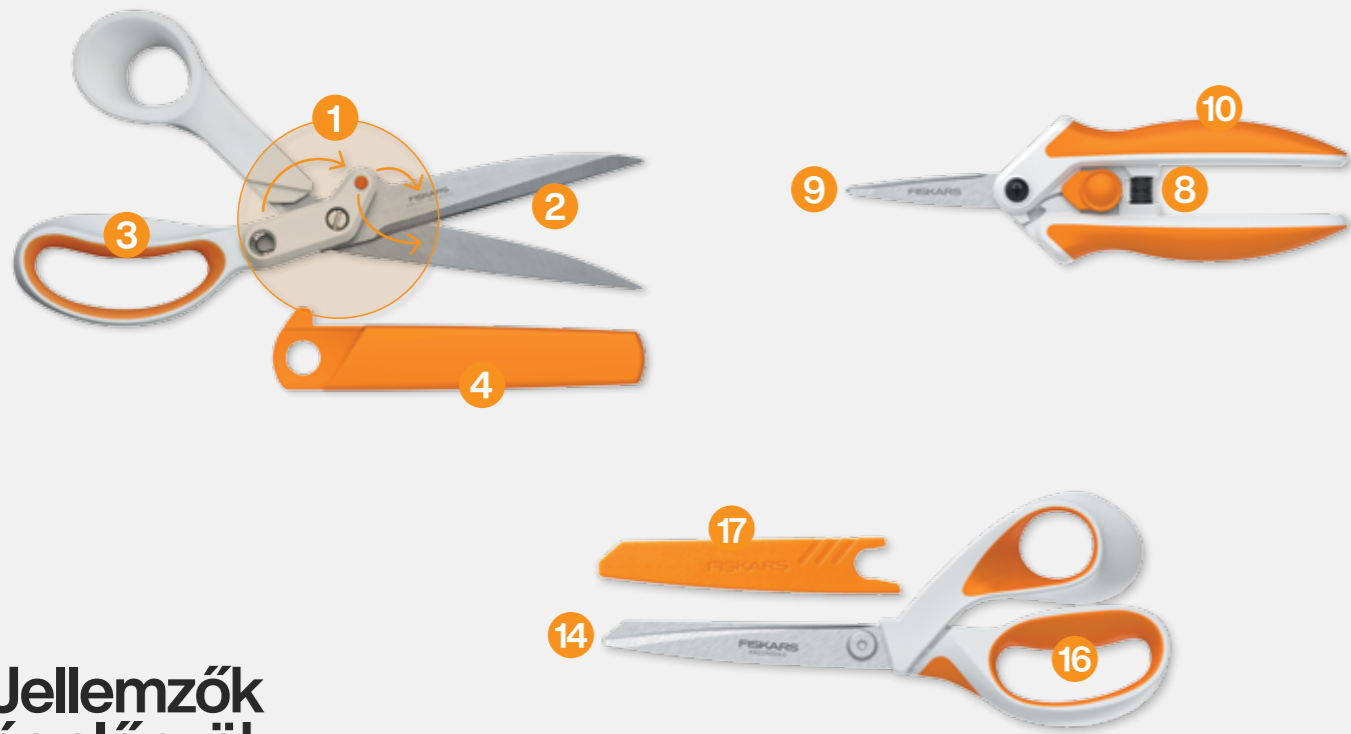

Ideális minden varrási feladathoz

Jellemzők és előnyök

AMPLIFY™

1 Több erő

Az Amplify™ technológia összefeszíti a pengéket a nehéz anyagok könnyű vágásához.

2 Speciális pengék

Az ultraéles RazorEdge™ pengék tiszta vágást biztosítanak egészen a hegyéig.

3 Ergonomikus kialakítás

Az ergonomikus fogantyúk SoftGrip® érintési pontokkal növelik a kényelmet és az irányíthatóságot.

4 Biztonságos tárolás

A védőburkolat biztonságosan védve tartja a pengéket.

5 Könnyű vágás

Az ízületi gyulladásban szenvedőknek vagy korlátozott kézerősségben szenvedőknek tervezték.

6 Sokoldalú felhasználás

Ideális sokféle anyag vágásához.

7 Kétkézes

Jobb- és balkezeseknek egyaránt.

EASYACTION™

8 Több erő

A rugós hatású kialakítás csökkenti a kéz megerőltetését.

9 Éles pengék

A kiváló minőségű rozsdamentes acél pengék ultraélesek és egészen a hegyéig vágathatók.

10 Ergonomikus kialakítás

A SoftGrip™ érintési pontokkal ellátott fogantyú növeli a kényelmet és az irányíthatóságot.

11 Könnyű vágás

Ízületi gyulladásban szenvedőknek vagy korlátozott kézerővel rendelkezőknek készült.

12 Sokoldalú felhasználás

Ideális sokféle anyag vágásához.

13 Kétkézes

Jobb- és balkezeseknek egyaránt.

RAZOREGE™

14 Pontos vágások

A RazorEdge™ pengék tiszta vágást biztosítanak egészen a hegyéig.

15 Jó minőség

Ultraéles, prémium minőségű szövetvágó olló.

16 Ergonomikus kialakítás

A SoftGrip™ érintési pontokkal ellátott fogantyúk fokozzák a kényelmet és a vezérlést.

17 Biztonságos tárolás

A védőtokban biztonságosan tárolhatja az ollót.

Amplify™ ollók

reddot design award
winner 2013

Softgrip cérnavágó

Magasság: 17,78 cm Hossz: 2,06 cm Szélesség: 9,53 cm Súly: 0,05 kg Db/doboz: 6 SAP: 1070023

- Ideális céma, szalag, fogselyem, fonal és egyebek vágásához.
- UltraSharp™ prémium minőségű rozsdamentes acél pengék.
- Softgrip™ a fogantyún a kényelem és az irányítás érdekében.
- Rugós kialakítás a kényelmes ismétlődő vágásokért.