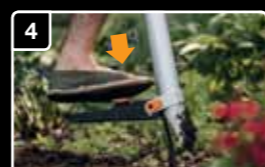

## Hogyan használd

1 Nyomd a penge hegyét a földbe a pedálra rálépve.

2 Húzd a markolatot magad felé, amíg nem hallasz egy kattantást, egyben létre is hozza az ültetéshez szükséges lyukat.

3 Ejtsd bele a virághagymát vagy facsemetét a palántázó tetején lévő nyílásba. Körülbelül 50 mm nagyságig.