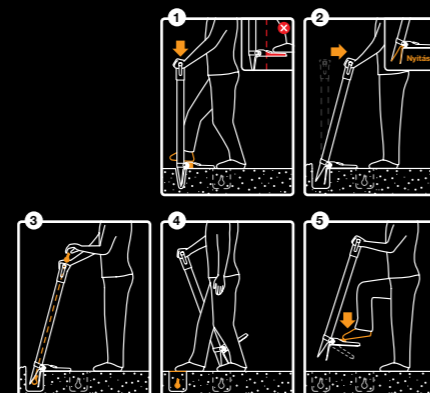

Ültetőeszközök

Terméklejelmzők és előnyök

Xact™ Álló palántázó

Tökéletes hagymák és kis facsémétek hajlogtatás nélküli ültetéséhez

1. 1 Kioldógomb
2. 2 Alumínium nyél & FiberComp™ markolat
3. 3 Ültetési mélység 150 mm
4. 4 Max. hagymaméret 55 mm

Ergo™ Palántázó

- Kényelmes markolat a talaj fellazításához
- Körkörös mozgatással az éles fogak könnyedén áthatolnak a kemény talajon is
- Rozsdamentes acél nyél & FiberComp™ markolat

Solid™ Kézi palántázó

- Tartós üvegszál-erősítésű műanyag test
- Kényelmes markolat a talaj fellazításához
- Körkörös mozgatással az éles fogak segítenek könnyedén áthatolni a kötött talajon is
- Könnyen tisztítható felület

Használat