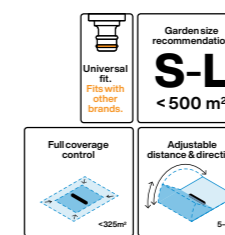

### Comfort Oszcilláló esőztető (S-L)

Magasság: **53,4 cm** Hossz: **6,0 cm** Szélesség: **9,8 cm** Súly: **0,51 kg** Db/doboz: **6** SAP: **1070833**

- Állíthatóságot biztosít a vízborítás optimalizálása érdekében.
- Az intuitív, csúszásmentes kezeléssel beállítható a szélesség, a távolság és az irány.
- Végtelen áramlás a teljes lefedtség szabályozásához.
- Könnyű, kompakt tárolás a elforgatható lábának köszönhetően, könnyű tisztítás.
- Lefedtség max. 17m - 19m (325m²).
- Univerzális gyorscsatlakozó, más márkákkal is használható.