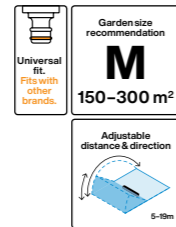

Solid™ Oszcilláló esőztető (M)						EAN	
Magasság: 45,6 cm	Hossz: 5,3 cm	Szélesség: 8,3 cm	Súly: 0,31 kg	Db/doboz: 6	SAP: 1070835		

- Ideális M méretű kertek és pázsitok egyenletes öntözéséhez.
- Az intuitív, csúszásmentes kezeléssel beállítható a távolság és az irány.
- Könnyű, kompakt tárolás a elforgatható lábának köszönhetően, könnyű tisztítás.
- Lefedettség max. 15-19 m (285 m²).
- Univerzális gyorscsatlakozó, más márkákkal is használható.

Pulzáló esőztető, háromlábú talp, Be/Ki						EAN	
Magasság: 23,7 cm	Hossz: 24,5 cm	Szélesség: 9,2 cm	Súly: 0,60 kg	Db/doboz: 4	SAP: 1027050