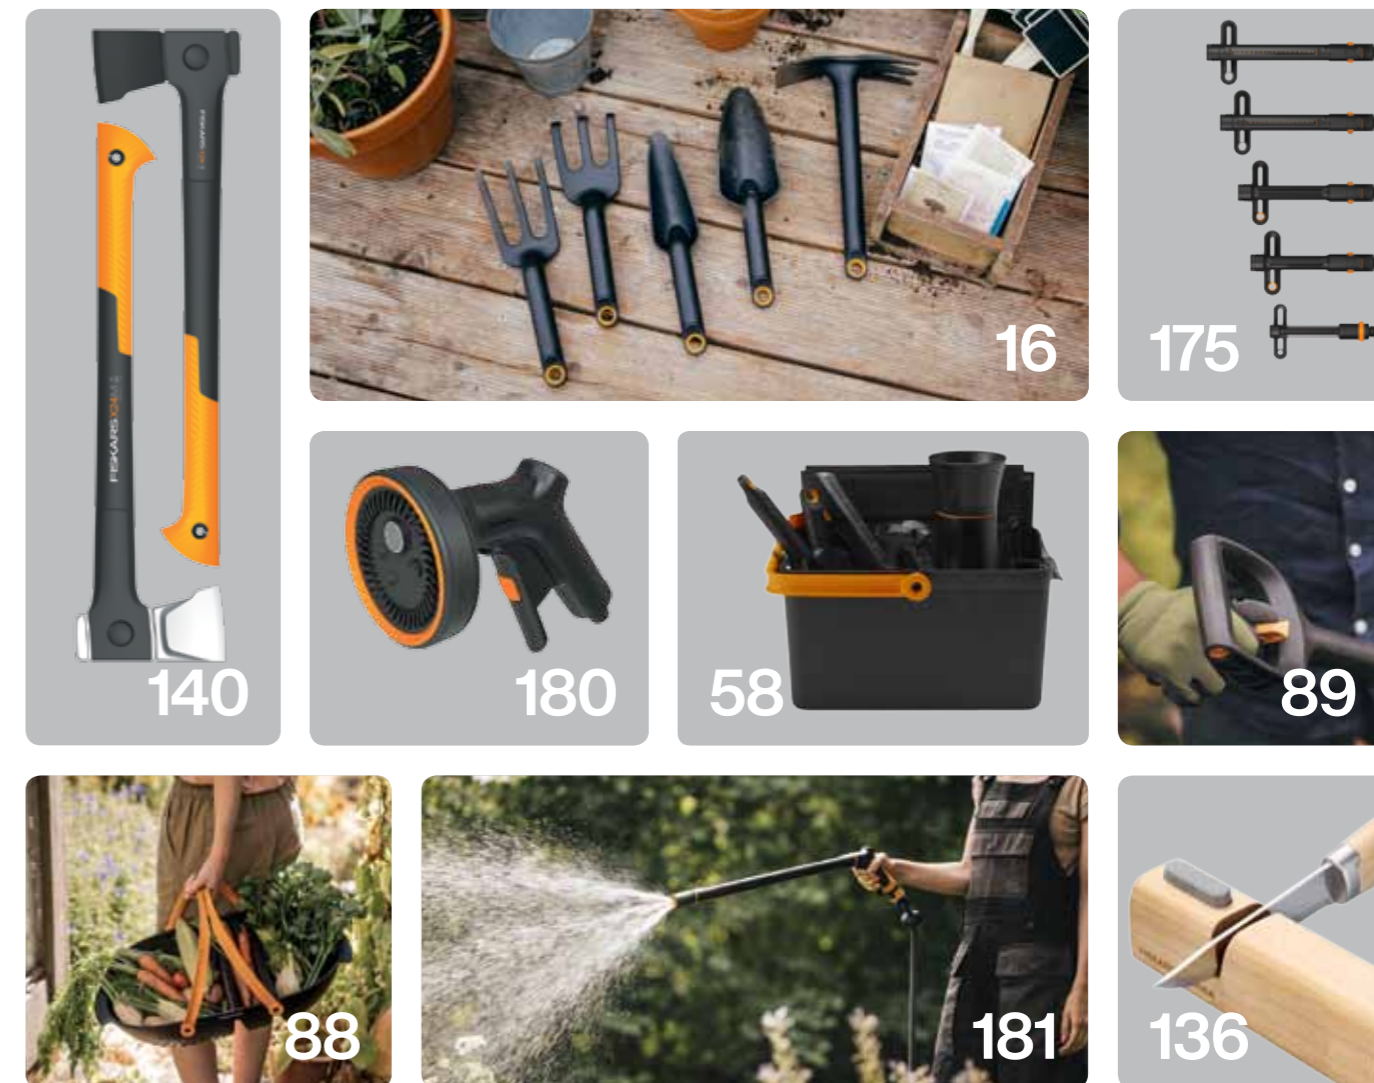

Kert katalógus

8 Innovációk 2024

10 Szezonális naptár

12 Ültess el, neveld fel, takarítsd be

Tippek, trükkök ültetéshez, betakarításhoz.

16 Növénygondozás

Metszőollók

X-series™ · Plus™ · Solid™
· Professional metszőollók · Ujjvédő
· Solid™ snip ollók · Egyéb termékek

Ágvágók

PowerGear™X · PowerGear™
· SmartFit™ · SingleStep™

Sövénylvágók

PowerGear™X · SmartFit™
· PowerLever™ · Egyéb sövénynyírók

Magassági ágvágók

PowerGear™X · Egyéb ágvágók
és kiegészítők

Ollók

Classic · Egyéb ollók

52 Szobai növénygondozás

56 Gyepgondozás

Lombseprűk és gereblyék
Xact™ · Ergonomic™ · Solid™

Fűnyíró ollók

PowerLever™ · Servo-System™
· SmartFit™ · Solid™

Gyomkiszedők

Xact™ · SmartFit™ · Solid™
Solid™ & Ergo™ kiegészítő eszközök
Kézi fűnyíró
StaySharp™

72 Talajgondozás

Termesztés és ültetés

Xact™ · Ergo™ · Solid™

Betakarítás

X-series™ · Plus™ · Solid™

Lapátok, ásók és villák

Xact™ · Ergonomic™ · Solid™

QuikDrill™ talajgondozó eszközök

Classic · Xact™ · Ergonomic™ · Solid™

Kézi szerszámok, ültetőeszközök

Xact™ · Premium™ ültetőeszközök

· Ergo™ · Solid™

102 Kültéri takarítás

Solid™

106 Termékek gyermekeknek

110 Fiskars QuikFit™

Magasban használható eszközök
· Kültéri takarító eszközök
· Növénygondozó eszközök

124 Fafeldolgozás

Fejszék

Norden fejszék · Norden kések és
élezők · X-series™ fejszék

WoodXpert™ fa megmunkáló

eszközök

Erdészeti szerszámok

· Rönkhorog és fogó

Fűrészek

· Plus fűrészek · Xtract™

fűrészek · Rögzített pengés fűrészek

Egyéb szerszámok

Hasítószerszámok, kötőrökalapácsok

és ékek

Kések

150 Kiegészítők

154 Locsolástechnika

Tömlőkocsik · Tömlők · Esőtetők
· Locsoló fejek · Öntözőrudak, fej és
fogantyú szettek · Csatlakozók
· Kiegészítők

191 Autós kiegészítők

SnowXpert™ · Solid™

194 Hóeszközök

X-series™ · SnowXpert™
· Klasszikus eszközök hó takarításhoz

200 Kiegészítők és pótalkatrészek

Figyelem! A katalógusban szereplő termékek méretei csomagolással együtt értendők!