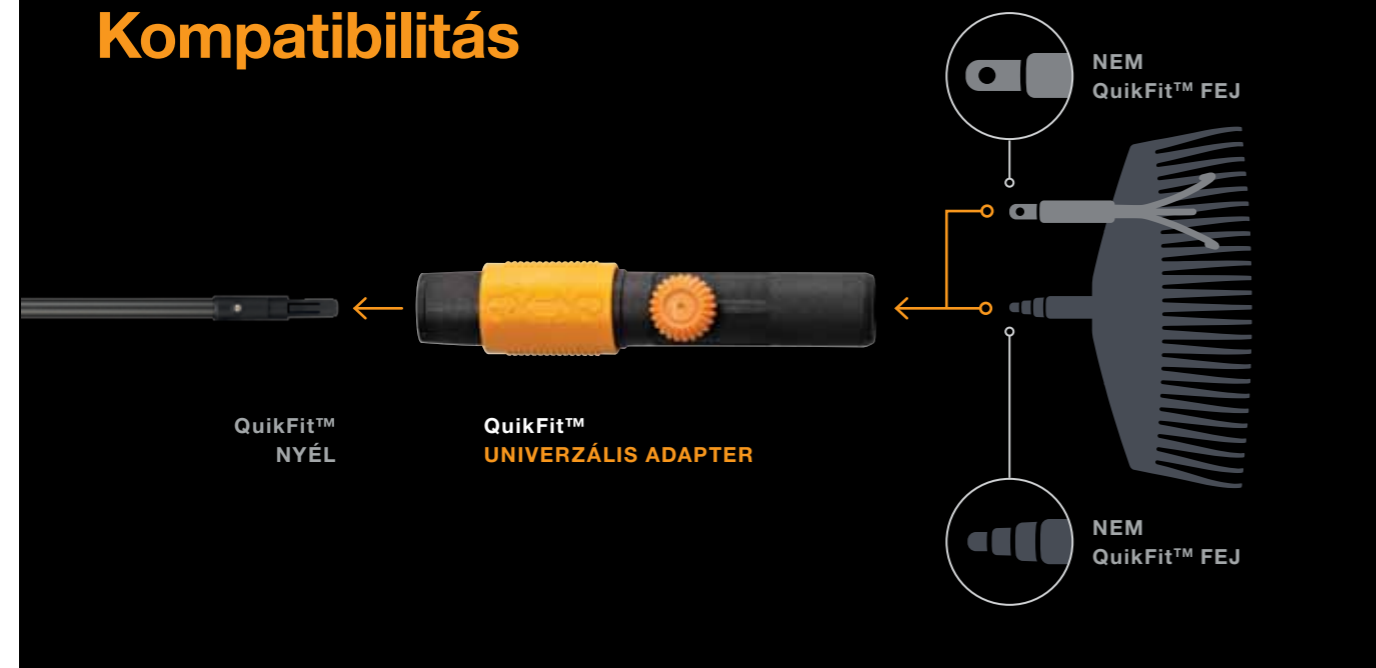

reddot design award
winner 2010

QuikFit™ univerzális adapter

Magasság: 4,3 cm	Hossz: 17,1 cm	Szélesség: 3 cm	Súly: 0,07 kg	Db/doboz: 6	SAP: 1000617

EAN

- Különféle cserélhető fejek csatlakoztatásához
- Könnyű FiberComp™ konstrukció.

Kompatibilitás

Az öröm
otthon terem
és magunk
szüreteljük le