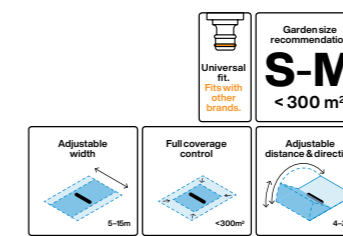

- A legmagasabb szintű állíthatóságot biztosít az optimális vízhasználat érdekében – állítsa be a lefedettséget, hogy elkerülje a járdák, falak és egyébek öntözését.
- Az intuitív, csúszásmentes kezeléssel beállítható a szélesség, a távolság és az irány.
- Végtelen áramlás a teljes lefedtség szabályozásához.
- Könnyű, kompakt tárolás a forgatható lábának köszönhetően, könnyű tisztítás.
- Lefedtség max. 15m - 20m (300m²).
- Univerzális gyorscsatlakozó, más márkákkal is használható.

Comfort Oszcilláló esőztető (S-L)

Magasság: **53,4 cm** Hossz: **6,0 cm** Szélesség: **9,8 cm** Súly: **0,51 kg** Db/doboz: **6** SAP: **1070833**